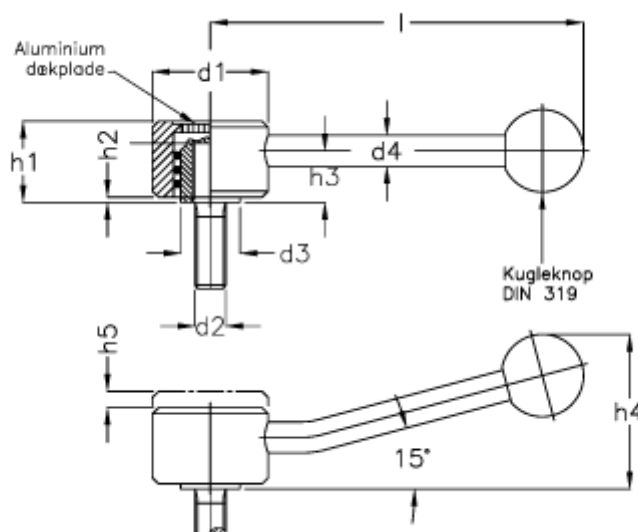

Varenummer: 20497892C1
Beskrivelse: E+G Indstilleligt håndtag
GN125.5-36-M10-25-D

Mål

$d1 = 36$	$h5 = 4.5$
$d2 = M10$	$l = 16$
$d3 = 16.0$	
$d4 = 10$	
$h1 = 24.5$	
$h2 = 2.0$	
$h3 = 15.0$	
$h4 = 45$	